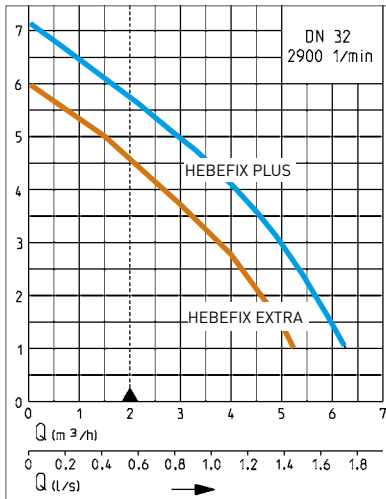

JUNG PUMPEN

HEBEFIX PLUS / EXTRA

HEBEFIX PLUS - RACCORDEMENT BÂTI-SUPPORT

HEBEFIX PLUS - RACCORDEMENT DIRECT

HEBEFIX EXTRA - FLUIDES AGRESSIFS

LE PETIT DÉTAIL QUI FAIT LA DIFFÉRENCE

Hebefix est disponible en deux versions. Le modèle **plus** établit de nouveaux critères dans l'agencement moderne des salles de bain. Grâce à son boîtier compact, il est utilisable dans tous les systèmes de bâti-support mais aussi directement sous un lavabo. Les différentes ouvertures d'arrivée permettent un raccordement des douches, des baignoires ou des machines à laver.

AXÉ SUR LES BESOINS DES UTILISATEURS

- ▶ Variante intégrée de la pompe vide-cave éprouvée U3K
- ▶ Dispositif de rinçage contre les dépôts dans le boîtier
- ▶ Flexible grâce à une sortie de pression à droite ou à gauche et grâce à cinq possibilités d'arrivée
- ▶ Dispositif intégré pour le contrôle du temps de fonctionnement, avec alarme sonore et contact libre de potentiel
- ▶ Inodore grâce à un filtre à charbon actif
- ▶ Surfaces lisses et sans rayures pour un nettoyage en toute facilité
- ▶ Avec de nombreux accessoires de montage (clapet anti-retour, joints emboîtés etc.)
- ▶ Disponible en deux versions : plus et extra

DONNÉES TECHNIQUES

Tension Volt	Puissance P1 (W)	Poids kg	Hmax m	Qmax m ³ /h
230	320 (plus) 300 (extra)	7	7 (plus) 6 (extra)	6,3 (plus) 5,3 (extra)
Dimensions (HxLxP) mm	Conduite de refoulement	Entrées mm	Art. No.	
411 x 425 x 183	DN32 (Ø40)	1 x Ø40 4 x Ø50	JP44544 (plus) JP45757(extra)	