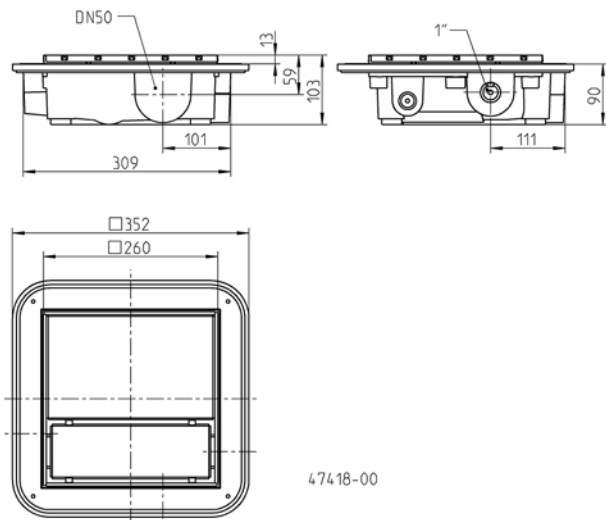

Eingelassen in den Estrich, bildet der Plancofix den Bodenablauf in verfließbaren Duschen. Das ankommende Wasser wird über eine 1"-Druckleitung zur nächsten Falleitung gepumpt. Die Übergabestelle in das Fallrohr muss mind. 25 cm oberhalb des Plancofix liegen.

Schrauben aus Edelstahl, Füße zur Höheneinstellung und vorbereiteter Dichtbahnanschluss.

MECHANISCHE DATEN

Pumpe	horizontal einstufig	Druckabgang	1" IG
Schaltung angebaut	ja	Gewicht	4 kg

ELEKTRISCHE DATEN

Hauptmaße Plancofix plus (mm)

Einbaubeispiele