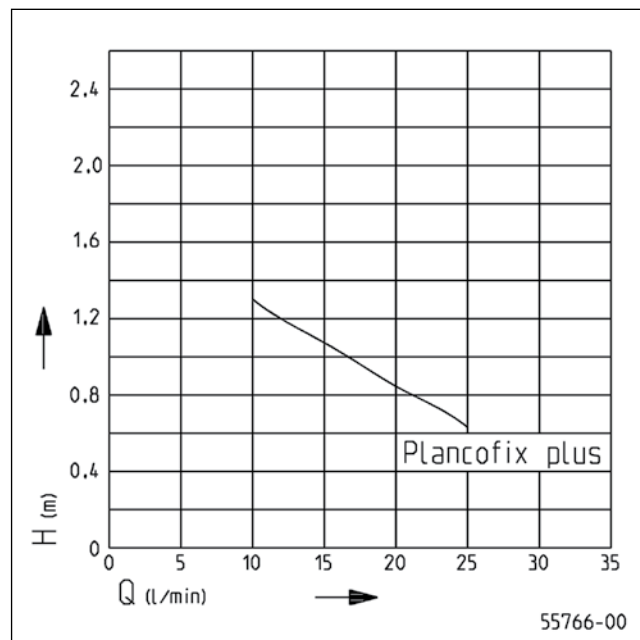

LEISTUNG

Typ	Förderhöhe H [m]	0,5	1	1,3
Plancofix plus	Fördermenge Q [l/min]	26	16	10

Konstruktionsänderungen vorbehalten - Leistungstoleranz nach ISO 9906