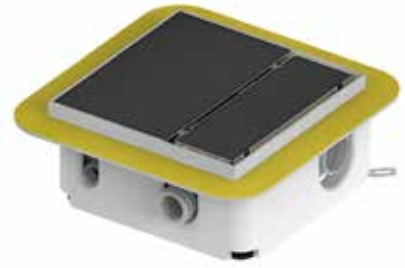

PLANCOFIX

POMPES DE RELEVAGE AU SOL

- Profondeur de montage de 10,5 cm
- Entrée d'eau par le haut avec la bonde intégrée ou par le côté
- Bonde carrelée ou en acier inoxydable
- Bande d'étanchéité intégrée pour l'étanchéité de l'installation au niveau du sol
- Nettoyage/Entretien en toute facilité
- Evacuation secondaire en option

DESCRIPTION

Plancofix est une VDE testé pompe de relevage au sol qui permet l'installation de douches de plain-pied/de douches basses là où l'absence de gravité en empêchait jusqu'ici la réalisation.

Encastrée dans une chape de ciment, Plancofix permet l'évacuation de l'eau des douches carrelées. L'eau est pompée à partir d'une conduite de refoulement 1" vers le tuyau d'évacuation le plus proche. Si la conduite de refoulement est posée à l'horizontale, le point de déversement dans le tuyau de descente doit se situer au moins 25 cm au-dessus du Plancofix.

Plancofix n'est pas un groupe de relevage selon la norme EN 12050-2 mais cette pompe a été spécialement conçue pour une évacuation de l'eau dans les douches. Celle-ci se fait grâce à la bonde intégrée ou par aspiration latérale avec un raccord.

cache et vis en acier inox, pieds pour le réglage de la hauteur et raccord d'étanchéité préparé.

DONNÉES MÉCANIQUES

Pompe	Horizontale monoétagée	Raccord de refoulement	1" IG
Circuit intégré	Oui	Poids	3,7 kg