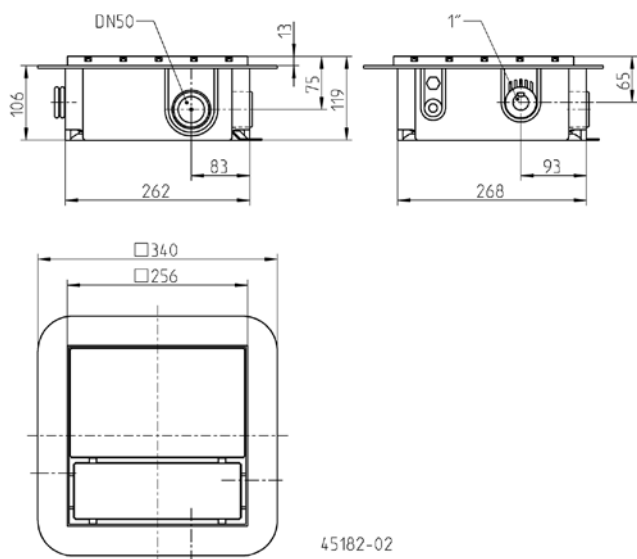

PLANCOFIX

POMPES DE RELEVAGE AU SOL

LIVRAISON

Installation prête à être raccordée en plastique ultra-résistant, moteur synchrone avec système hydraulique anti-blocage, écoulement au sol carrelé, bac insonorisant pour limiter le bruit,

cache et vis en acier inox, pieds pour le réglage de la hauteur et raccord d'étanchéité préparé.

DONNÉES MÉCANIQUES

Pompe	Horizontale monoétagée	Raccord de refoulement	1" IG
Circuit intégré	Oui	Poids	3,7 kg

DONNÉES ÉLECTRIQUES

Tension	1/N/PE~230 V	Fils	3G0,75 GR
Puissance moteur P1	65 W	Protecteur thermique	Oui
Intensité	0,44 A	Protection du moteur	Dans l'enroulement
Câble électrique	5m H05VV-F	Fiche	Sans

PLANCOFIX

Type	Art.-Nr.
Plancofix	JP44685

Dimensions Plancofix (mm)