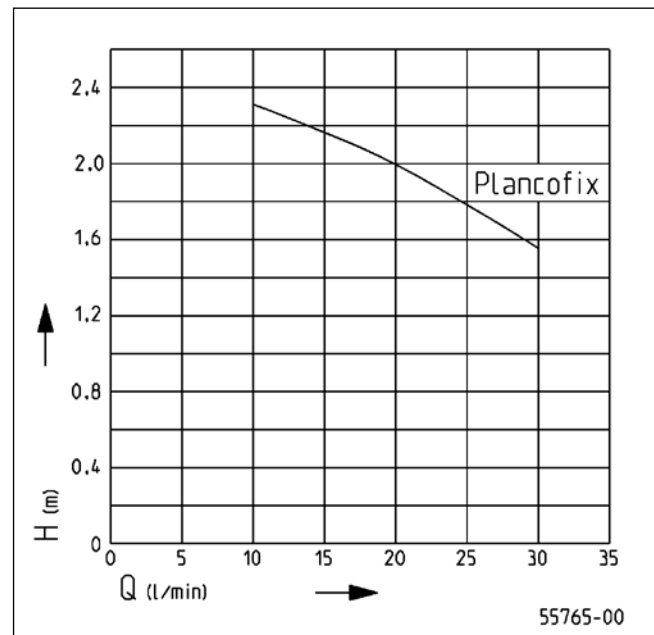

PRESTATION

Type	Hauteur H (m)	1,5	2	2,3
Plancofix	Débit Q [l/min]	31	20	10

Sous réserve de modifications techniques - Plage de tolérance selon ISO 9906