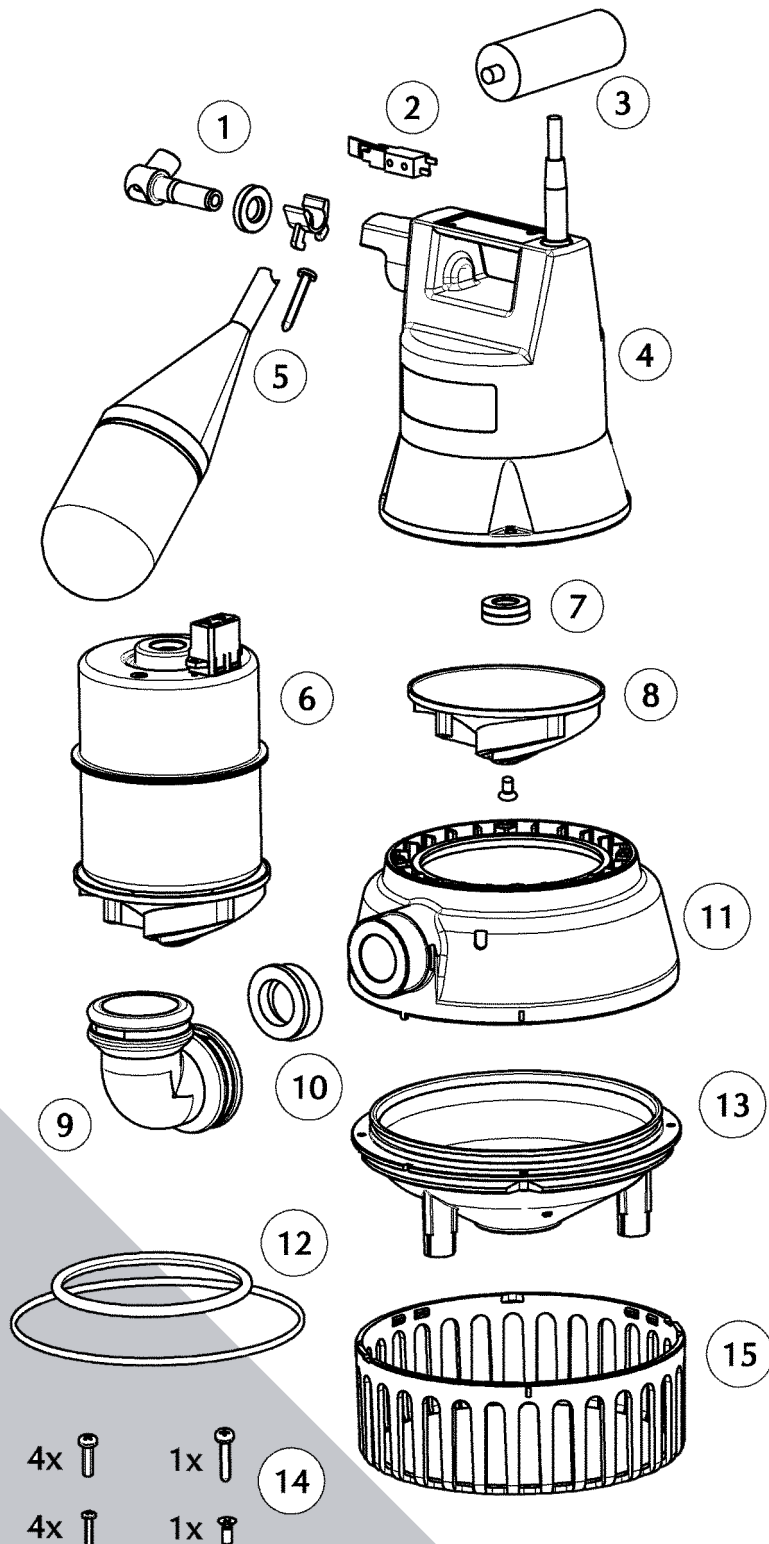

①	Schaltwelle	Shift shaft	JP42770
②	Mikroschalter	Microswitch	JP46351
③	Kondensator	Capacitor	JP46015
④	Anschlusseinheit	Top cover	
	U5 K, 10m		JP46389
	U5 KS, 4m		JP46390
	U5 KS, 10m		JP46391
⑤	Schwimmer	Float	JP42771
⑥	Motor	Motor	JP46388
⑦	Dichtungen	Seals	JP46385
⑧	Laufrad	Impeller	JP46363
⑨	Winkel	Elbow	JP46355
⑩	Gummiklappe	Rubber flap	JP50774
⑪	Spiralgehäuse	Volute casing	JP46364
⑫	Dichtungssatz	Seal set	JP46354
⑬	Deckel	Cover	JP46387
⑭	Schraubensatz	Screw set	JP42773
⑮	Siebfuß	Strainer base	JP46365