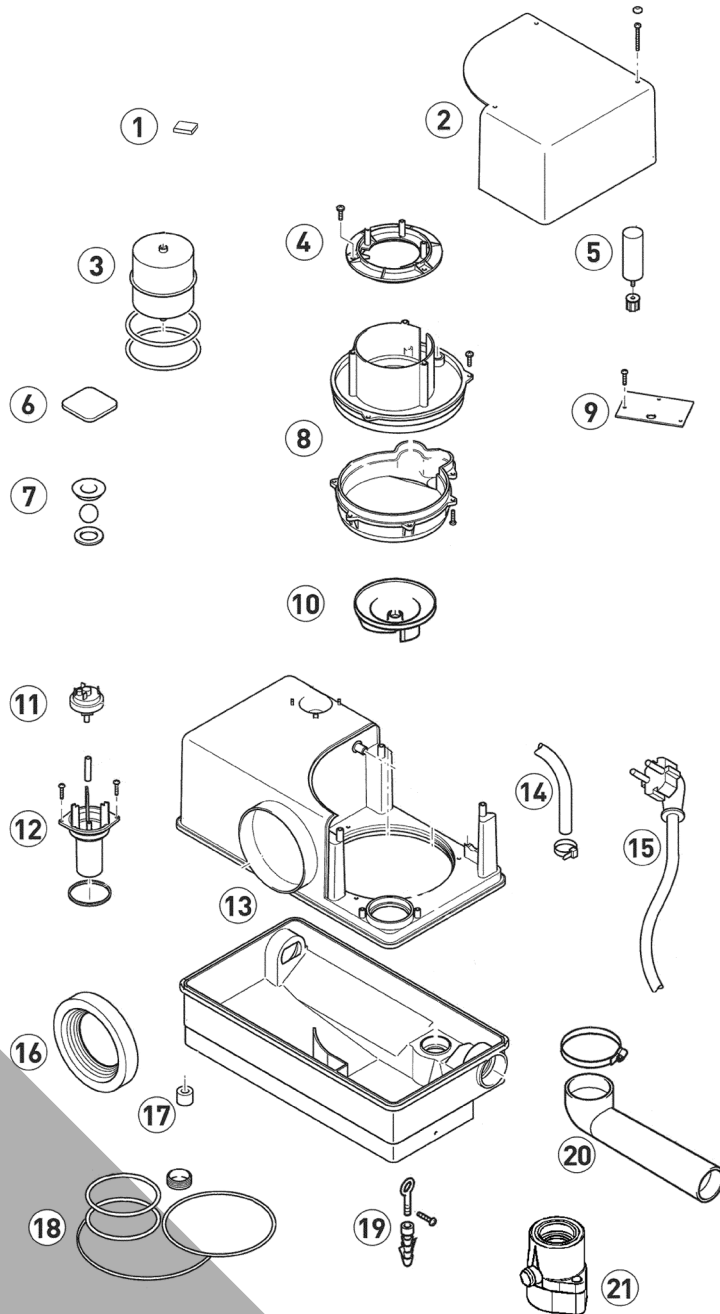

WCFIX 260 (JP09268) • WCFIX 260A (JP09269)

Ersatzteile - Spare parts - Pièces de rechange - Reserveonderdelen - Parti di ricambio - Reservedele - Reservdelar
 Varaosat - Części zamienne - Náhradní díly - Alkatrészek - Piese de schimb - Запасные части - 备件

①	Filter	Filter	JP47542
②	Haube	Hood	JP47518
③	Motor	Motor	JP47504
④	Druckstück	Thrust piece	JP48747
⑤	Kondensator	Capacitor	JP47515
⑥	Abdeckung	Cover	JP47510
⑦	Lüftungsventil	Ventilation valve	JP47511
⑧	Pumpengehäuse	Pump housing	JP47507
⑨	Platine	PCB	
	WCfix 260		JP47513
	WCfix 260 A		JP47514
⑩	Laufgrad	Impeller	JP47521
⑪	Druckschalter	Pressure switch	JP47509
⑫	Staurohr	Pilot tube	JP47508
⑬	Behälter	Tank	JP47503
⑭	Pumpenlüftung	Pump ventilation	JP47512
⑮	Netzleitung	Cable	JP47522
⑯	Toilettenanschluss	Toilet connection	JP47517
⑰	Gummifuß	Rubber foot	JP47516
⑱	Motorabdichtung	Motor sealing	JP47506
⑲	Auftriebssicherung	Bouyancy device	JP47519
⑳	Druckabgang	Pressure outlet	JP47520
㉑	Rückschlagklappe	Reflux valve	JP09739