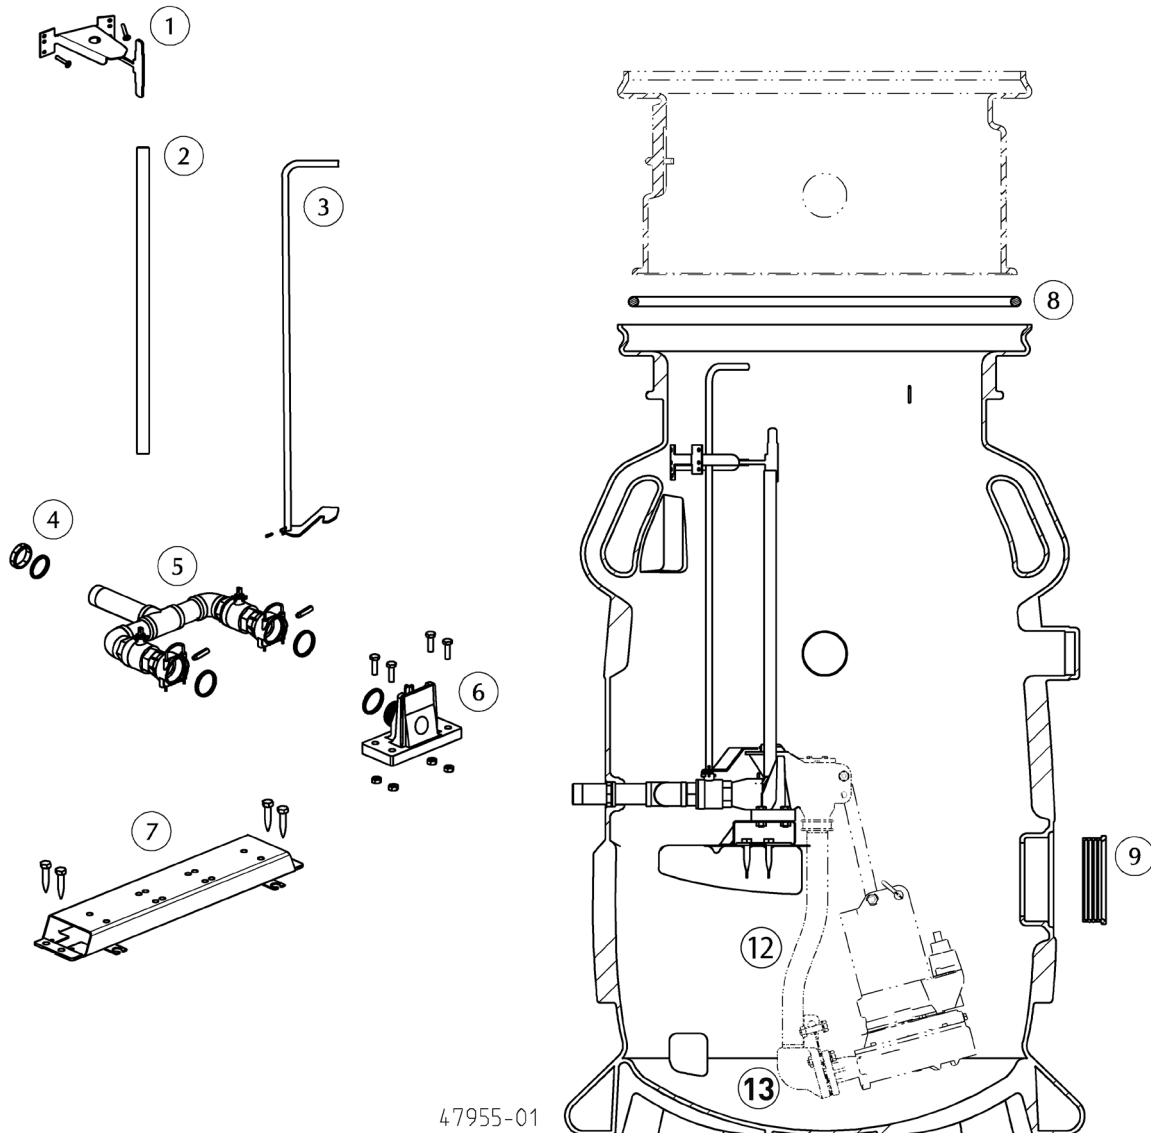

①	Gleitrohrhalter	Guide tube bracket	JP45807
②	Gleitrohr	Guide tube	JP48453
③	Kugelhahnverlängerung	Ball valve extention	JP46063
④	Wandabdichtung	Wall seal	JP48625
⑤	Druckabgang	Pressure outlet	JP46064
⑥	Kupplung	Coupling unit	JP46066
⑦	Traverse	Tie bar	JP46065
⑧	Montageset	Installation set	JP46463
⑨	Zulaufdichtung	Inlet seal	JP46008
⑩	Sicherungsbügel	Safety clips	JP48258
⑪	O-Ring	O-Ring	JP48259
⑫	Druckrohr	Pressure pipe	
	MultiCut 08		JP48563
	MultiCut 20-45		JP48562
⑬	Flanschanschluss	Flange connection set	JP50445

47955-01

①	Gleitrohrhalter	Guide tube bracket	JP46067
②	Gleitrohr	Guide tube	JP48453
③	Kugelhahnverlängerung	Ball valve extention	JP46068
④	Wandabdichtung	Wall seal	JP48625
⑤	Druckabgang	Pressure outlet	JP46069
⑥	Kupplung	Coupling unit	JP46071
⑦	Traverse	Tie bar	JP48454
⑧	Montageset	Installation set	JP46463
⑨	Zulaufdichtung	Inlet seal	JP46008
⑩	Sicherungsbügel	Safety clips	JP48258
⑪	O-Ring	O-Ring	JP48259
⑫	Druckrohr	Pressure pipe	JP48565
⑬	Flanschanschluss	Flange connection set	JP50445