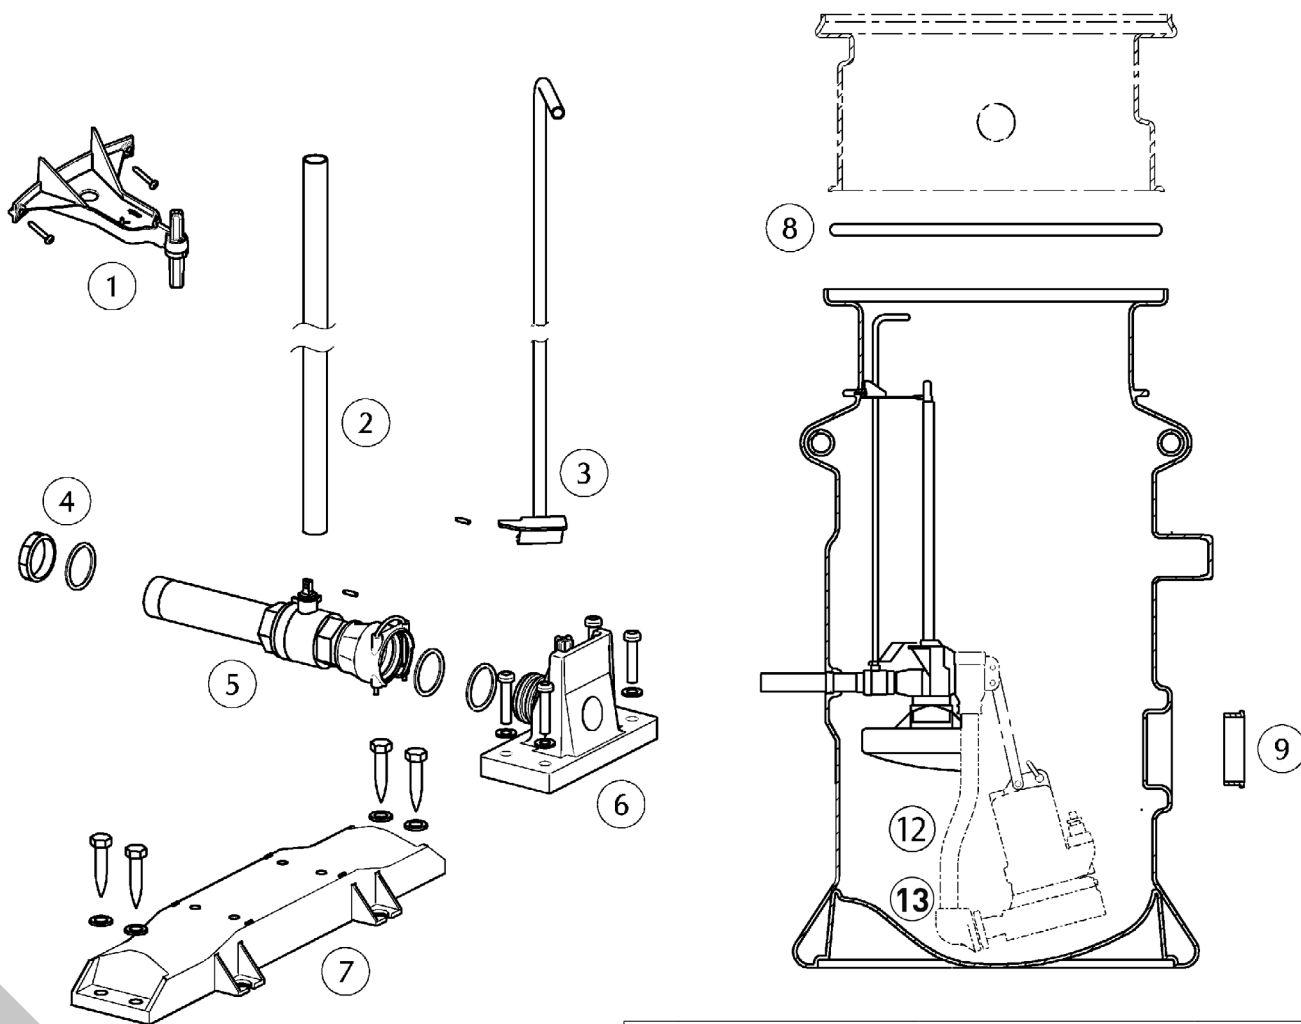

①	Gleitrohrhalter	Guide tube bracket	JP45807
②	Gleitrohr	Guide tube	JP48453
③	Kugelhahnverlängerung	Ball valve extention	JP46063
④	Wandabdichtung	Wall seal	JP48625
⑤	Druckabgang	Pressure outlet	JP46064
⑥	Kupplung	Coupling unit	JP46066
⑦	Traverse	Tie bar	JP46065
⑧	Montageset	Installation set	JP46463
⑨	Zulaufdichtung	Inlet seal	JP46008
⑩	Sicherungsbügel	Safety clips	JP48258
⑪	O-Ring	O-Ring	JP48259
⑫	Druckrohr	Pressure pipe	
	MultiCut 08		JP48563
	MultiCut 20-45		JP48562
⑬	Flanschanschluss	Flange connection set	JP50445

47955-01

①	Gleitrohrhalter	Guide tube bracket	JP46067
②	Gleitrohr	Guide tube	JP48453
③	Kugelhahnverlängerung	Ball valve extention	JP46068
④	Wandabdichtung	Wall seal	JP48625
⑤	Druckabgang	Pressure outlet	JP46069
⑥	Kupplung	Coupling unit	JP46071
⑦	Traverse	Tie bar	JP48454
⑧	Montageset	Installation set	JP46463
⑨	Zulaufdichtung	Inlet seal	JP46008
⑩	Sicherungsbügel	Safety clips	JP48258
⑪	O-Ring	O-Ring	JP48259
⑫	Druckrohr	Pressure pipe	JP48565
⑬	Flanschanschluss	Flange connection set	JP50445