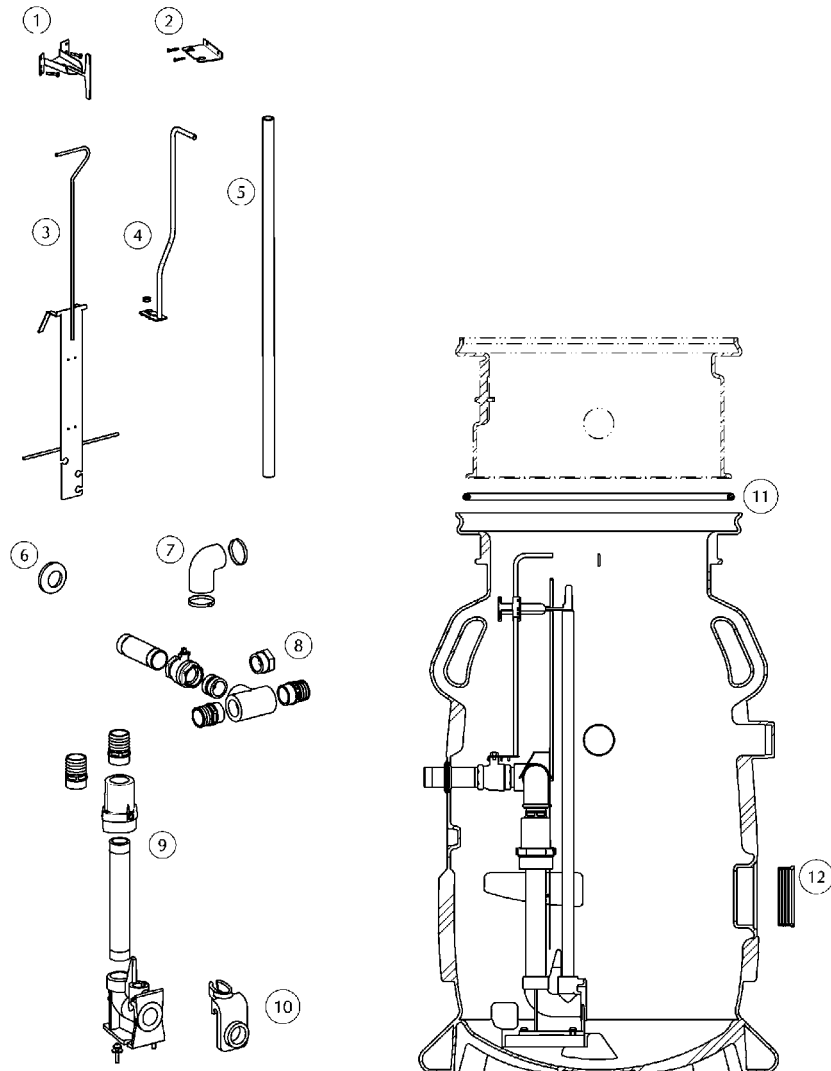

47956-01

① Gleitrohrhalter	Guide tube bracket	JP46067
② Halteblech Niveaugeber	Level control retainer	JP48467
③ KT-Halterung	KT retainer	JP48464
④ Kugelhahnverlängerung	Ball valve extention	JP48459
⑤ Gleitrohr	Guide rail tube	
DN 32		JP48462
DN 50		JP48463
⑥ Dichtung Druckabgang	Seal pressure outlet	
DN 32		JP48465
DN 50		JP48466
⑦ Schlauchkrümmer	Hose elbow	
DN 32		JP48460
DN 50		JP48461

⑧ Druckabgang	Pressure outlet	
DN 32		JP48457
DN 50		JP48458
⑨ Einbauten	Installation set	
DN 32		JP48455
DN 50		JP48456
⑩ Kupplungsklaue	Coupling claw	
DN 32		JP49066
DN 50		JP45128
⑪ Montageset	Installation set	JP46463
⑫ Zulaufdichtung	Inlet seal	JP46008