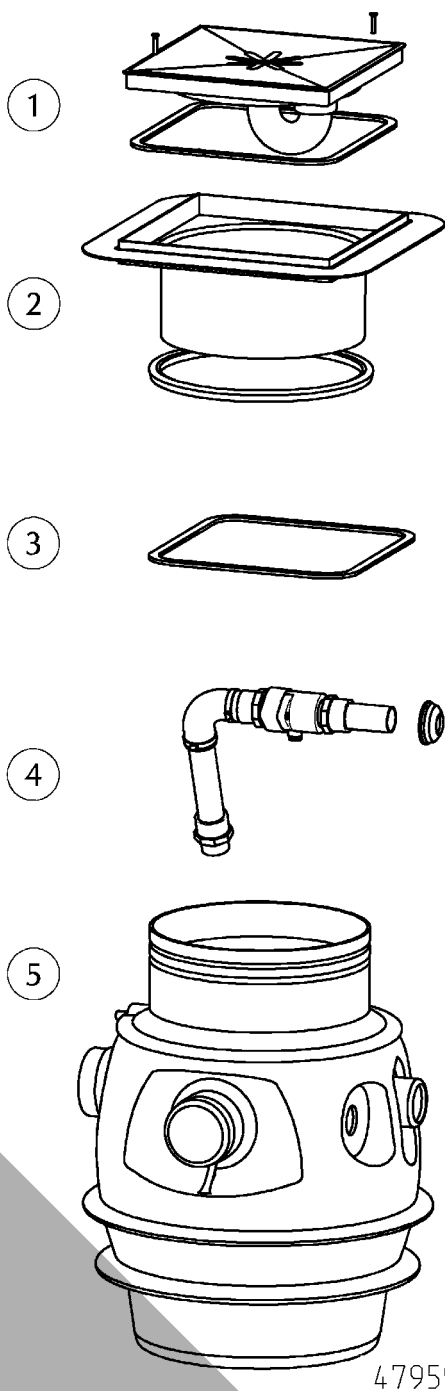

**BAUFIX 100 (JP47214)**

Ersatzteile - Spare parts - Pièces de rechange - Reserveonderdelen - Parti di ricambio - Reservedele - Reservdelar  
 Varaosat - Części zamienne - Náhradní díly - Alkatrészek - Piese de schimb - Запасные части - 备件

①	Abdeckplatte	Cover	<b>JP48245</b>
②	Abdeckrahmen	Frame	<b>JP48244</b>
③	Dichtprofil	Profiled joint	<b>JP47394</b>
④	Anschluss-Set	Connecting kit	<b>JP47960</b>
⑤	Behälter	Sump	<b>JP47961</b>

47959