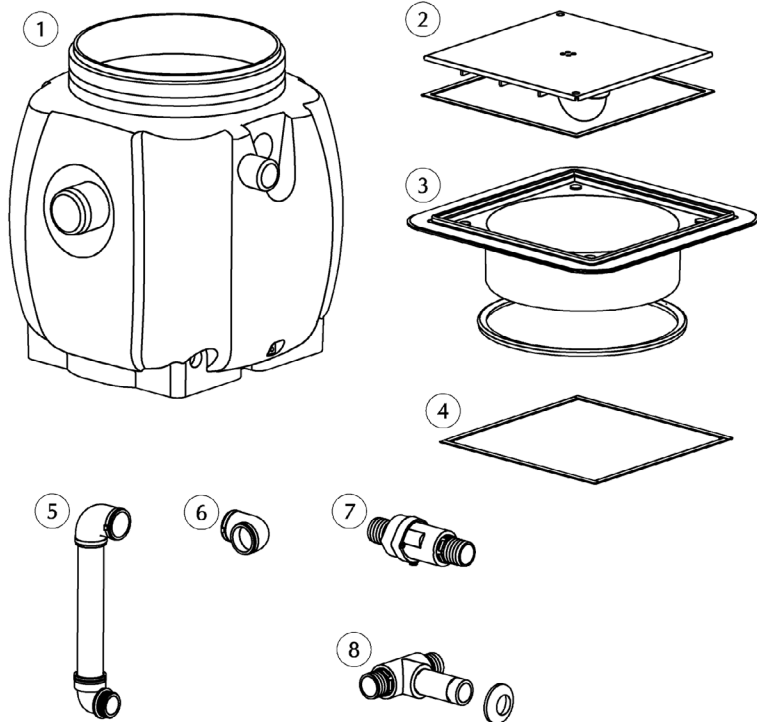

BAUFIX 200-32 (JP48186) • BAUFIX 200-50 (JP48187)

Ersatzteile - Spare parts - Pièces de rechange - Reserveonderdelen - Parti di ricambio - Reservedele - Reservdelar
 Varaosat - Części zamienne - Náhradní díly - Alkatrészek - Piese de schimb - Запасные части - 备件

Baufix 200-32			
①	Behälter	Sump	JP48707
②	Abdeckplatte	Cover	JP48245
③	Abdeckrahmen	Frame	JP48244
④	Dichtprofil	Profiled joint	JP47394
⑤	Druckleitung	Pressure pipe	JP48739
⑥	Gummi-Winkel	Rubber elbow	JP48460
⑦	Rückschlagklappe	Reflux valve	JP48716
⑧	Anschluss DN32	Connection DN32	JP48721

Baufix 200-50			
①	Behälter	Sump	JP48708
②	Abdeckplatte	Cover	JP48836
③	Abdeckrahmen	Frame	JP48835
④	Dichtprofil	Profiled joint	JP48837
⑤	Druckleitung	Pressure pipe	JP48717
⑥	Gummi-Winkel	Rubber elbow	JP48461
⑦	Rückschlagklappe	Reflux valve	JP48718
⑧	Anschluss DN50	Connection DN50	JP48722