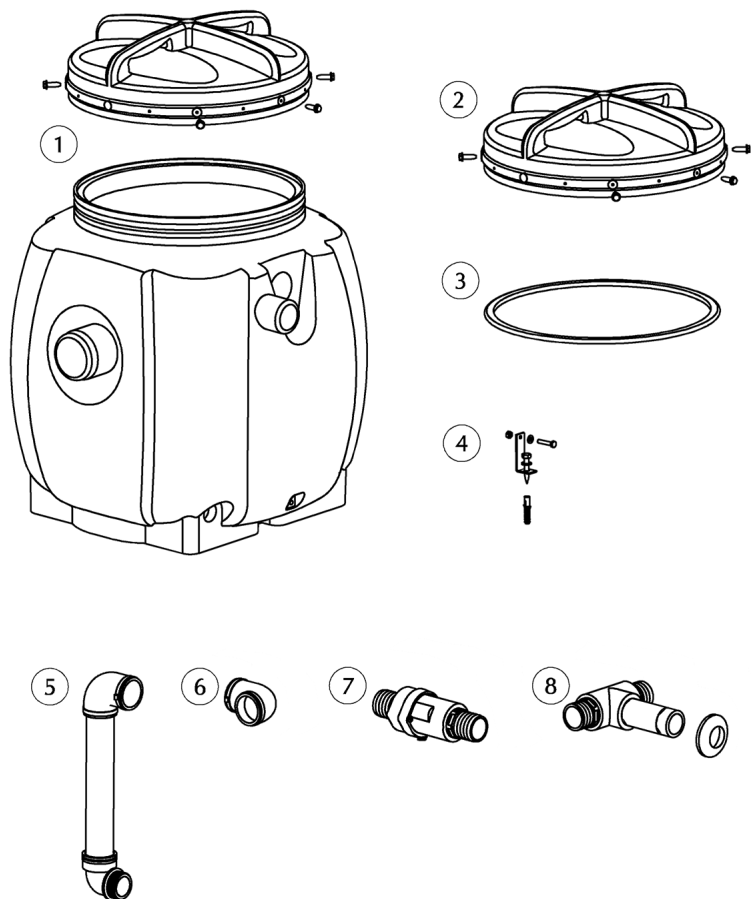

**HEBEFIX 200-32 (JP48188) • HEBEFIX 200-50 (JP48189)**

Ersatzteile - Spare parts - Pièces de rechange - Reserveonderdelen - Parti di ricambio - Reservedele - Reservdelar  
 Varaosat - Części zamienne - Náhradní díly - Alkatrészek - Piese de schimb - Запасные части - 备件

①	Behälter m. Deckel	Tank with cover	
	Hebefix 200-32		<b>JP48709</b>
	Hebefix 200-50		<b>JP48710</b>
②	Deckel	Cover	<b>JP48713</b>
③	Dichtung	Sealing	<b>JP48719</b>
④	Auftriebssicherung	Bouancy protection	<b>JP48720</b>
⑤	Druckleitung	Pressure pipe	
	Hebefix 200-32		<b>JP48739</b>
	Hebefix 200-50		<b>JP48717</b>
⑥	Gummi-Winkel	Rubber elbow	
	Hebefix 200-32		<b>JP48460</b>
	Hebefix 200-50		<b>JP48461</b>
⑦	Rückschlagklappe	Reflux valve	
	Hebefix 200-32		<b>JP48716</b>
	Hebefix 200-50		<b>JP48718</b>
⑧	Anschlussset	Connection set	
	Hebefix 200-32		<b>JP48721</b>
	Hebefix 200-50		<b>JP48722</b>