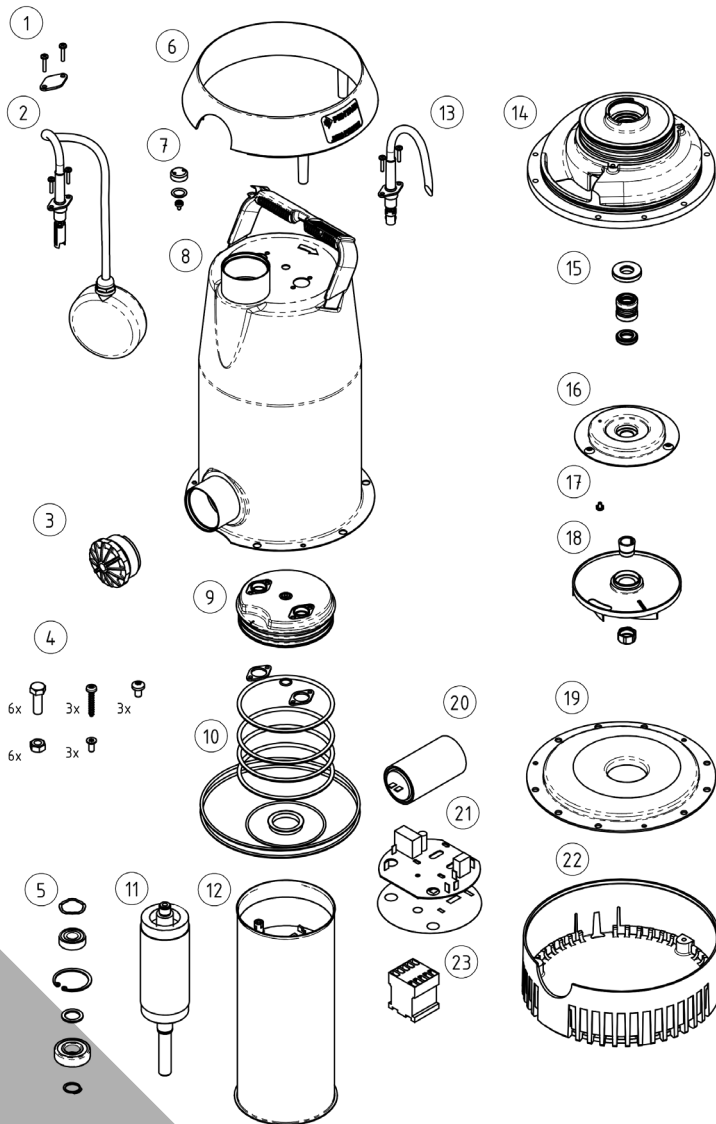

MULTIDRAIN UV 600

Ersatzteile - Spare parts - Pièces de rechange - Reserveonderdelen - Parti di ricambio - Reservedele - Reservdelar
 Varaosat - Części zamienne - Náhradní díly - Alkatrészek - Piese de schimb - Запасные части - 备件

①	Blindflansch	Blind flange	JP48921
②	KT-Schalter	KT-switch	JP48881
③	Stopfen	Plug	JP48887
④	Schraubensatz	Screw set	JP48899
⑤	Lagersatz	Bearing set	JP48893
⑥	Abdeckung	Cover	JP48900
⑦	Verschluss	Plug	JP48882
⑧	Doppelmantel	Double jacket	
	UV 620-625		JP48885
	UV 635		JP48886
⑨	Deckel	Plug	
	1 Loch	1 hole	JP48891
	2 Loch	2 hole	JP48892
⑩	Dichtungssatz	Seal set	JP48898
⑪	Rotorwelle	Rotor shaft	
	UV 620-625		JP48894
	UV 635		JP48895
⑫	Stator + Gehäuse	Stator + Housing	
	620-1		JP48890
	620-3, 625-3		JP48888
	635-3		JP48889
⑬	Leitung	Cable	
	230 V, 620-1		JP48883
	400 V, 6xx-3		JP48884
⑭	Lagerflansch	Bearing flange	JP48901
⑮	Gleitringsdicht.satz	Mech. seal set	JP48902
⑯	Dichtungsdeckel	Seal cover	JP48903
⑰	Ölschraube	Oil screw	JP48904
⑱	LaufRad	Impeller	
	UV 620		JP48905
	UV 625		JP48906
	UV 635		JP48907
⑲	Ringgehäusedeckel	Volute casing cover	JP48908
⑳	Kondensator	Capacitor	JP48879
㉑	Platine	PCB	
	UV 620-1		JP48897
	UV 620-1S		JP50263
	UV 6xx-3		JP48896
㉒	Siebfuß	Strainer base	JP48914
㉓	SchaltSchütz	Contacteur	JP48880
--	Motorschutzstecker 230V	Motor protection plug 230V	JP50290