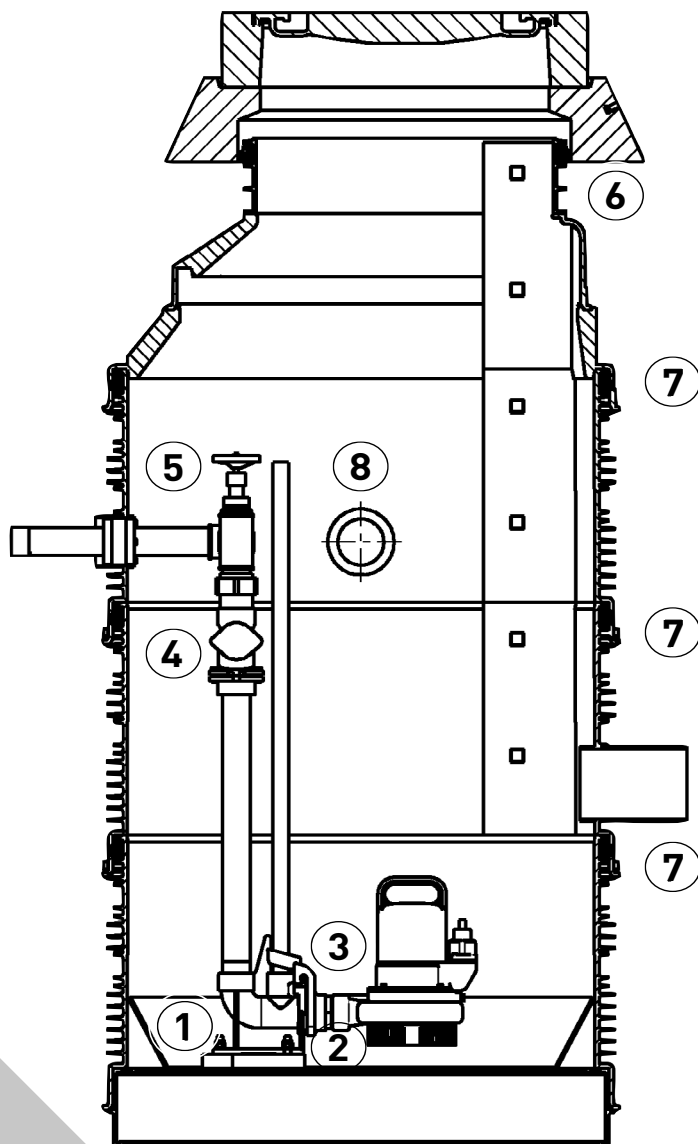

①	Gleitrohrfuß	GR 50	JP45635
②	Dichtung	GR 50	JP45135
③	Gleitrohrklaue kompl.	GR 50	JP45128
④	Kugelrückschlagventil	K50	JP44782
⑤	Absperrschieber	DN 50	JP50379
⑥	Schachtdichtung	DN 625	JP46816
⑦	Schachtdichtung	DN 1000	JP46815
⑧	Anschlussdichtung	DN 100	JP50073