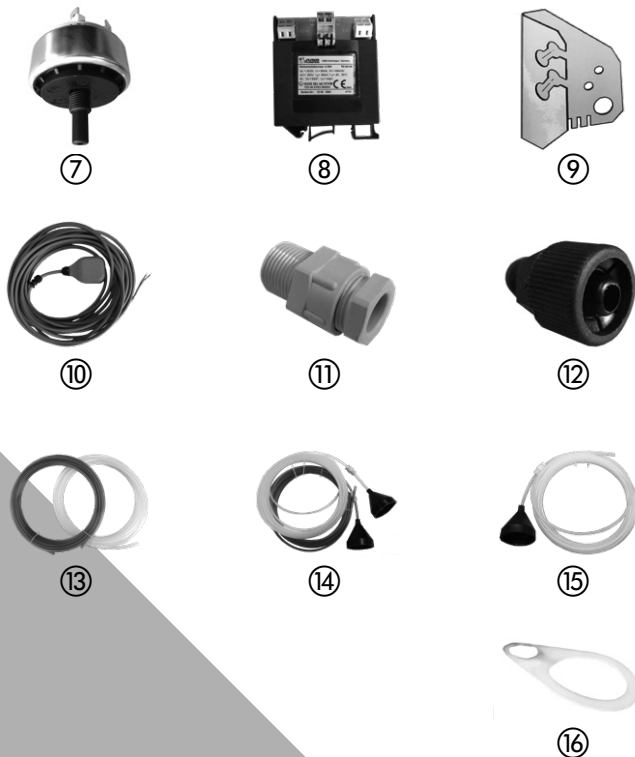

① Tür-Set HighLogo1	Cover-Set HighLogo1	JP48146
② Scharnier	Hinge	JP48310
③ Drehrad	Selector wheel	JP48318
④ Klemme 2L-DG-KL 2,5	Terminal 2L-DG-KL 2,5	JP48317
Klemme 3L-DG-KL 2,5	Terminal 3L-DG-KL 2,5	JP48316
⑤ Überstromrelais	Overcurrent relay	
ZE-4 2,4-4 A		JP47779
ZE-6 4-6 A		JP47780
ZE-9 6-9 A		JP47781
⑥ Schütz DIL EM 10	Contacteur DIL EM 10	JP47671

Niveaugeber	Level detector	
⑦ Druckschalter 100/50	Pressure switch	JP47699
⑧ Sicherheitsbarriere	Safety barrier ATEX	JP46348
⑨ TLS Halter		JP46456
⑩ TLS Tauchscharter 9,5m		JP48304
TLS Tauchscharter 15 m		JP48873
TLS Tauchscharter 20 m		JP47771
TLS Tauchscharter 30 m		JP47772
⑪ 2x Schlauchbefestigung	2x Hose fastening	JP48141
⑫ 2x Verschraubung	2x Hose connector	JP48142
⑬ 2x Schlauch, 10m	2x Hose, 10m	JP48143
2x Schlauch, 15m	2x Hose, 15m	JP48144
2x Schlauch, 20m	2x Hose, 20m	JP48145
2x Schlauch, 30m	2x Hose, 30m	JP48840
⑭ Luftglockenset, 10m	Pressure sensor set, 10m	JP48148
⑮ Luftglocke m Schlauch, 10m	Press. sensor w hose, 10m	JP47698
⑯ 20x Fangflasche	20x Catch hanger	JP46904