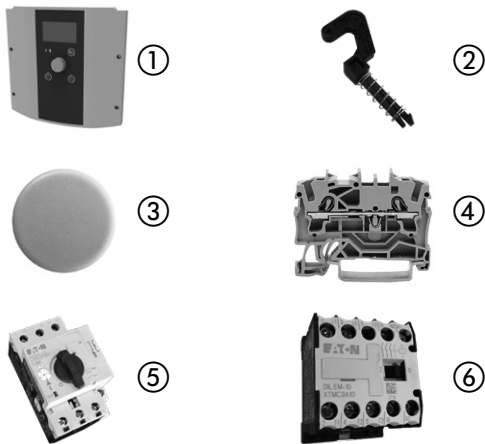

Ersatzteile - Spare parts - Pièces de rechange - Reserveonderdelen - Parti di ricambio - Reservedele - Reservdelar
Varaoasat - Części zamienne - Náhradní díly - Alkatrészek - Piese de schimb - Запасные части - 备件

① Tür-Set HighLogo2	Cover-Set HighLogo2	JP48147
② Scharnier	Hinge	JP48310
③ Drehrad	Selector wheel	JP48318
④ Klemme 2L-DG-KL 2,5	Terminal 2L-DG-KL 2,5	JP48317
Klemme 3L-DG-KL 2,5	Terminal 3L-DG-KL 2,5	JP48316
⑤ Motorschutzschalter 2,5-4 A	Protective motor switch	JP47753
4-6,3 A		JP47754
6,3-10 A		JP47755
⑥ Schütz DIL EM 10	Contactor DIL EM 10	JP47671