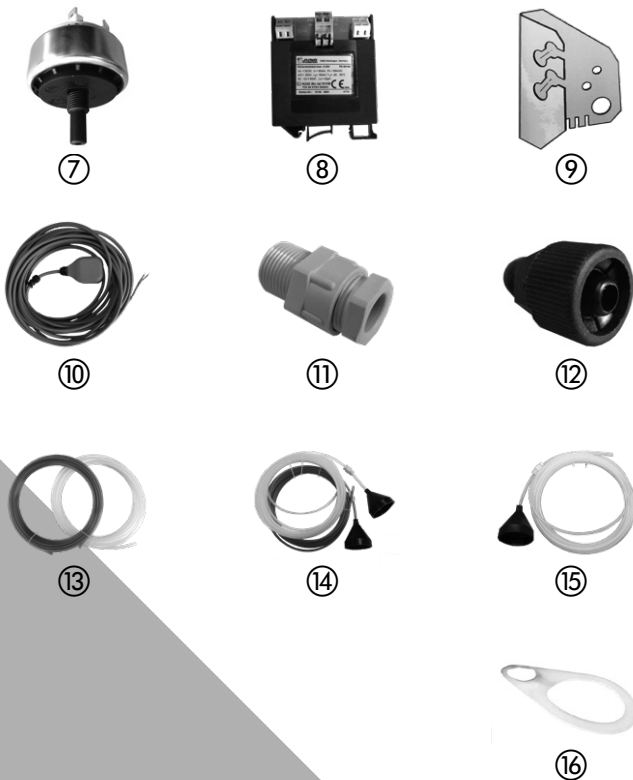

Niveaugeber	Level detector	
⑦ Druckschalter 100/50	Pressure switch	JP47699
⑧ Sicherheitsbarriere	Safety barrier ATEX	JP46348
⑨ TLS Halter		JP46456
⑩ TLS Tauchscharter 9,5m		JP48304
TLS Tauchscharter 15 m		JP48873
TLS Tauchscharter 20 m		JP47771
TLS Tauchscharter 30 m		JP47772
⑪ 2x Schlauchbefestigung	2x Hose fastening	JP48141
⑫ 2x Verschraubung	2x Hose connector	JP48142
⑬ 2x Schlauch, 10m	2x Hose, 10m	JP48143
2x Schlauch, 15m	2x Hose, 15m	JP48144
2x Schlauch, 20m	2x Hose, 20m	JP48145
2x Schlauch, 30m	2x Hose, 30m	JP48840
⑭ Luftglockenset, 10m	Pressure sensor set, 10m	JP48148
⑮ Luftglocke m Schlauch, 10m	Press. sensor w hose, 10m	JP47698
⑯ 20x Fanglasche	20x Catch hanger	JP46904