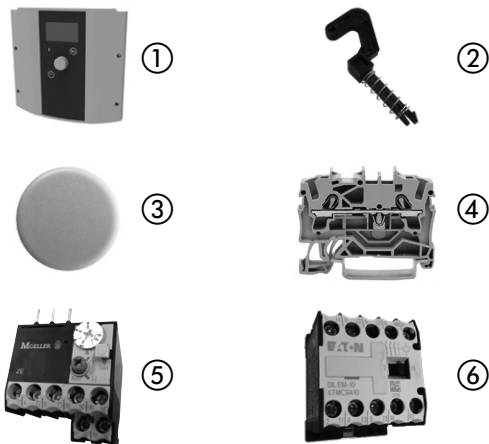

① Tür-Set HighLogo1	Cover-Set HighLogo1	JP48146
② Scharnier	Hinge	JP48310
③ Drehrad	Selector wheel	JP48318
④ Klemme 2L-DG-KL 2,5	Terminal 2L-DG-KL 2,5	JP48317
Klemme 3L-DG-KL 2,5	Terminal 3L-DG-KL 2,5	JP48316
⑤ Überstromrelais	Overcurrent relay	
ZE-4 2,4-4 A		JP47779
ZE-6 4-6 A		JP47780
ZE-9 6-9 A		JP47781
⑥ Schütz DIL EM 10	Contacteur DIL EM 10	JP47671

Niveaugeber	Level detector	
⑦ Druckschalter 100/50	Pressure switch	JP47699
⑧ Sicherheitsbarriere	Safety barrier ATEX	JP46348
⑨ TLS Halter		JP46456
⑩ TLS Tauchscharter 9,5m		JP48304
TLS Tauchscharter 15 m		JP48873
TLS Tauchscharter 20 m		JP47771
TLS Tauchscharter 30 m		JP47772
⑪ 2x Schlauchbefestigung	2x Hose fastening	JP48141
⑫ 2x Verschraubung	2x Hose connector	JP48142
⑬ 2x Schlauch, 10m	2x Hose, 10m	JP48143
2x Schlauch, 15m	2x Hose, 15m	JP48144
2x Schlauch, 20m	2x Hose, 20m	JP48145
2x Schlauch, 30m	2x Hose, 30m	JP48840
⑭ Luftglockenset, 10m	Pressure sensor set, 10m	JP48148
⑮ Luftglocke m Schlauch, 10m	Press. sensor w hose, 10m	JP47698
⑯ 20x Fangflasche	20x Catch hanger	JP46904

Niveaugeber	Level detector	
⑦ Druckschalter 100/50	Pressure switch	JP47699
⑧ Sicherheitsbarriere	Safety barrier ATEX	JP46348
⑨ TLS Halter		JP46456
⑩ TLS Tauchscharter 9,5m		JP48304
TLS Tauchscharter 15 m		JP48873
TLS Tauchscharter 20 m		JP47771
TLS Tauchscharter 30 m		JP47772
⑪ 2x Schlauchbefestigung	2x Hose fastening	JP48141
⑫ 2x Verschraubung	2x Hose connector	JP48142
⑬ 2x Schlauch, 10m	2x Hose, 10m	JP48143
2x Schlauch, 15m	2x Hose, 15m	JP48144
2x Schlauch, 20m	2x Hose, 20m	JP48145
2x Schlauch, 30m	2x Hose, 30m	JP48840
⑭ Luftglockenset, 10m	Pressure sensor set, 10m	JP48148
⑮ Luftglocke m Schlauch, 10m	Press. sensor w hose, 10m	JP47698
⑯ 20x Fanglasche	20x Catch hanger	JP46904